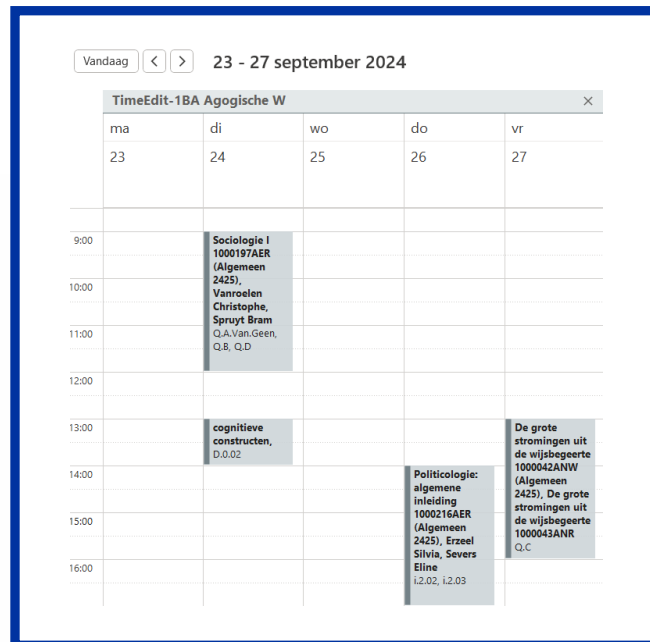

ABONNEER JE OP EEN ELEKTRONISCHE KALENDER IN OUTLOOK

SELECTEER EEN SEMESTER OF HET VOLLEDIGE ACADEMIEJAAR, CLIK OP ABONNEREN, SELECTEER DE GEWENSTE TIJDSPANNE, EN IMPORTEER DE LINK

Kopieer en plak de volgende link in de kalenderapplicatie.

<https://cloud.timeedit.net/be_vub/web/student/ri68ZQ91544ZX1Q5Y48655Q3yoZ566Y8rXQYX3WQ942Wx7w5Z>

Kopie